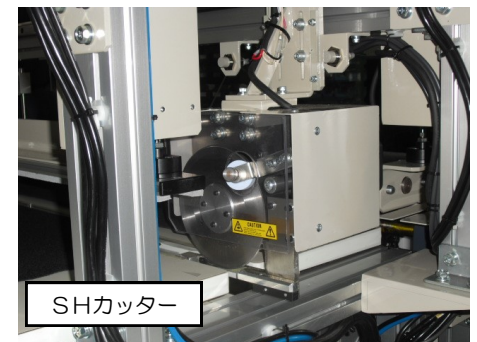

取り除き作動式裁断機

AUTO-REPEAT CUTTER

Catalogue No. B O 2 1

MODEL OCS-1100

- 婦人下着素材等を自動定寸裁断し、裁断物を取り除くと自動的に次の素材を測長送り、定寸裁断を繰り返します。
- 裁断全長は液晶画面にて2種類登録が可能で、作業選択が行なえると共に、設定されたプリセット枚数まで作業を繰り返します。
- カッター走行速度は素材に合わせて任意設定可能、裁断時には素材押えシリンダーが作動して、裁断ズレを防止します。
- 油圧プレス前の材料荒断ち工程に最適です。