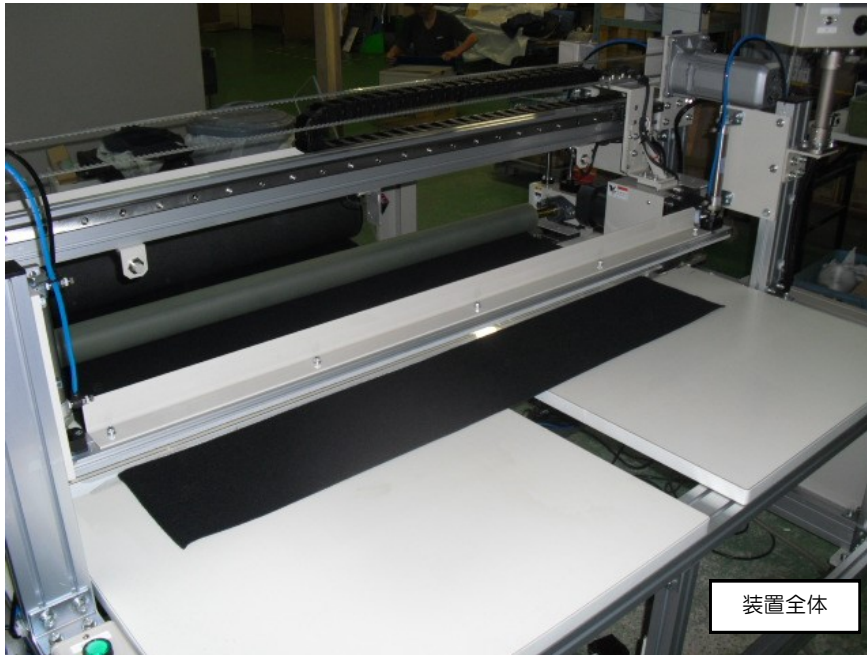

取り除き作動式裁断機

AUTO-REPEAT CUTTER

Catalogue No. B O 2 1

MODEL OCS-1100

- 婦人下着素材等を自動定寸裁断し、裁断物を取り除くと自動的に次の素材を測長送り、定寸裁断を繰り返します。
- 裁断全長は液晶画面にて2種類登録が可能で、作業選択が行なえると共に、設定されたプリセット枚数まで作業を繰り返します。
- カッター走行速度は素材に合わせて任意設定可能、裁断時には素材押えシリンダーが作動して、裁断ズレを防止します。
- 油圧プレス前の材料荒断ち工程に最適です。