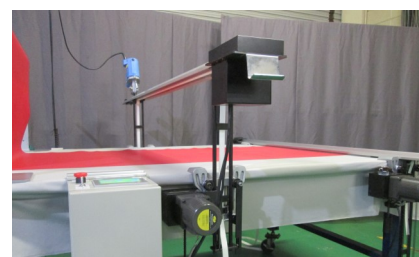

自動式レイカッター AUTOMATIC LAY CUTTER

Catalogue No. X002

レール上昇状態

装置全体

MODEL AL-7243BX(1)

- 液晶タッチパネルにより、簡単操作。
- 裁断物に合わせて、カッター走行スピード・走行幅が設定できます。
- 裁断枚数が一目でわかる枚数カウンター／プリセットカウンター内蔵。
- 設定ミス／故障箇所をエラーメッセージで表示します。
- 裁断終了後は自動で裁断レールが昇降し、生地を積層します。
- ナイフ直径100mm・自動研磨装置内蔵で優れた切れ味を保ちます。