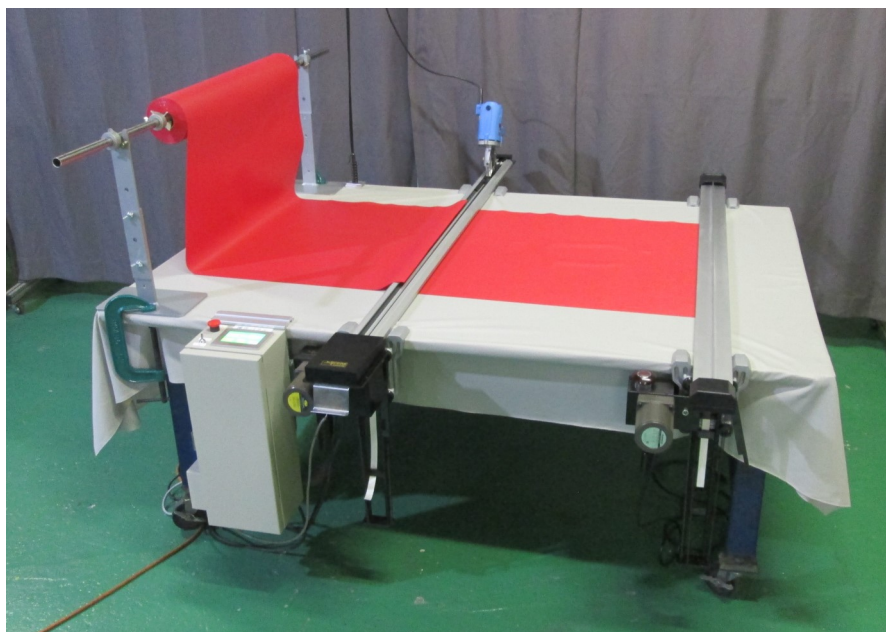

自動式レイカッター AUTOMATIC LAY CUTTER

Catalogue No. X002

レール上昇状態

装置全体

MODEL AL-7243BX(1)

- 液晶タッチパネルにより、簡単操作。
- 裁断物に合わせて、カッター走行スピード・走行幅が設定できます。
- 裁断枚数が一目でわかる枚数カウンター／プリセットカウンター内蔵。
- 設定ミス／故障箇所をエラーメッセージで表示します。
- 裁断終了後は自動で裁断レールが昇降し、生地を積層します。
- ナイフ直径100mm・自動研磨装置内蔵で優れた切れ味を保ちます。