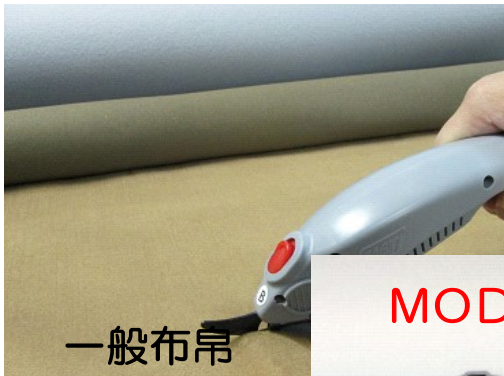

日本正規代理店の信頼性！

強力型電動ハサミ

HIGH-POWER ELECTRIC SCISSORS

Catalogue No. A 0 4 2

MODEL : WBT-1

特定電気用品の表示

日本電気規格 合格仕様 (PSE認定)

他社並行輸入品 (電源直結仕様) はPSE認定外にて
日本では本来、ご使用になれません。
安心・安全の為に、ご留意願います。

- 裁断機のプロが選んだ充電式電動ハサミです！
- 日本PSE規格認定アダプター採用 (蓄電池2個式)
- 厚手のカーペットでも楽々裁断 (裁断最大厚8mm)
- コードレスで、持ち運びや裁断時の振り回しも自由自在！
- 蓄電池×2、充電器×1 (100分充電)
- カッターヘッドも厚物用(A)、薄物用(B)の2種類付属
- 無負荷連続運転時間 50分
- 各種の補修部品も常備在庫しています

サプリナ株式会社