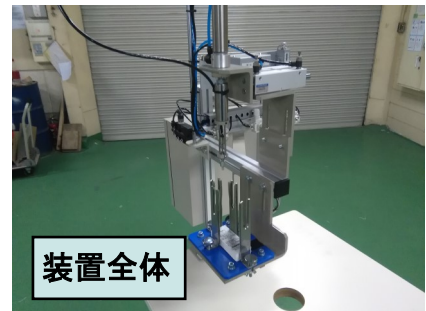

## ①ネームを吸引ピックアップ

ネームホルダー

## ②横方向に移動後に下降して 取りやすい位置へ搬送

MODEL: R K S - 0 2 5

各種ミシンテーブルに取付できます

- 洗濯ネームや織りネームを、確実に1枚ずつピックアップします。  
薄いネーム等を2枚吸引しない様に、上下作動で振り落とし機能付です。
- 差圧センサー内蔵にて、吸引ミスをするると自動的に再度吸引を繰り返します。  
ミシンオペレーターの取りやすい位置までネームを搬送し、ネームを取り除くと次のネームのピックアップを自動的に開始します。
- 各種ネームサイズに合わせて、ネームホルダーは前後左右に調整可能です。
- エアー圧力等は個別調整式としましたので、各種ネームサイズ・素材に合わせた微調整が可能です。
- 各種ミシンに合わせた別注設計にて、どの様な機種にも対応させていただきます。