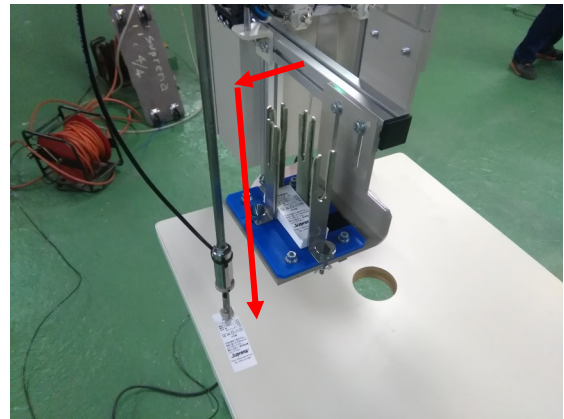

## ②横方向に移動後に下降して 取りやすい位置へ搬送

MODEL: R K S - 0 2 5

各種ミシンテーブルに取付できます

- 洗濯ネームや織りネームを、確実に1枚ずつピックアップします。  
薄いネーム等を2枚吸引しない様に、上下作動で振り落とし機能付です。
- 差圧センサー内蔵にて、吸引ミスをするると自動的に再度吸引を繰り返します。  
ミシンオペレーターの取りやすい位置までネームを搬送し、ネームを取り除くと次のネームのピックアップを自動的に開始します。
- 各種ネームサイズに合わせて、ネームホルダーは前後左右に調整可能です。
- エアー圧力等は個別調整式としましたので、各種ネームサイズ・素材に合わせた微調整が可能です。
- 各種ミシンに合わせた別注設計にて、どの様な機種にも対応させていただきます。