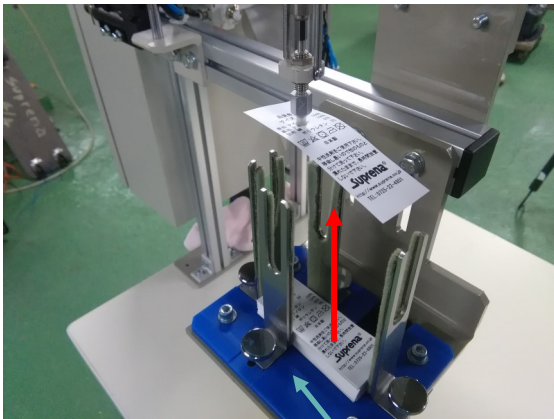

ネームピックアップ装置

Catalogue No. A 0 3 5

①ネームを吸引ピックアップ

ネームホルダー